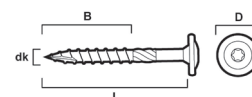

TRÄSKRUV WAF MED STORT HUVUD, ROSTFRI SYRAFAST A4

ANVÄNDNINGSMÅL

ESSVE Träskruv WAF A4 är avsedd för de flesta montage av beslag och stolpskor samt infästning och skarvning av bärlina. Fäster i trä, spånskivor, plywood mm inomhus och utomhus. Ersätter fransk träskruv.

BESKRIVNING

Träskruv WAF är tillverkad av syrafast stål, C5-klassad för krävande miljöer där saltvatten eller luftföroreningar kan förekomma.

Skraven har en stor huvuddiameter vilket ger en mycket hög klämkraft vid montaget. Huvudet har även en mycket låg bygghöjd vilket kan vara en fördel för montaget. Skruven är försedd med 1 fiberskär i spetsen, vilket ger skruven ett lågt iskrivningsmoment i trämaterial samt minimerar risken för sprickbildning. Kräver ingen förborring. På skruv som är längre än 70 mm finns en extra fräsgänga direkt efter den vanliga trågängan, detta för att underlätta montaget av längre och grövre skruv. Skruvhuvudets undersida är utformad så att den skall passa korrekt vid montage i balk och stolpskor. Skruven är försedd med TX bitsfäste.

ESSVE Träskruv WAF uppfyller CE kravet enligt EN 14592.

MONTERINGSANVISNING

Rekommenderat varvtal: 400-1200/min.

Specifikation

Huvudmaterial	Rostfritt stål A4
Korrosivitetsklass	C5 A4
Miljökodning	Utomhus