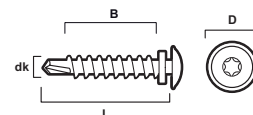

FARMARSKRUV DECOR

ANVÄNDNINGSMÅL

ESSVE Farmarskruv DECOR med reducerad borrspets är avsedd för montering av profilerad plåt mot underlag av trä samt plåt mot plåt (överlapp).

BESKRIVNING

Skraven är tillverkad av härdat kolstål med blankförzinkad ytbehandling och lackerad med polyesterpulver lack. Skruven har en EPDM tätning som ger ett vädersäkert montage. Den har en låg kullrig skalle med $\varnothing 14,0$ mm och är utformad så att EPDM gummit döljs vid iskrivningen. Denna huvudform ger ett estetiskt montage där man inte vill ha en synlig sexkantskalle. Skruven är försedd med TX bitsfäste.

Bedömd i Sunda Hus med bedömning B.

MONTERINGSANVISNING

Vid montering skall skruven ej överdras, detta kan skada EPDM tätningen och kravet på ett vädersäkert montage äventyras. Rekommenderat varvtal: 1100-2500/min.