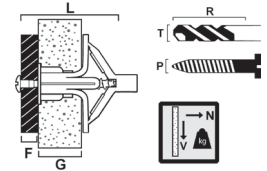

## BESKRIVNING

Skivpluggen finns i två modeller: för enkelt, 9-13 mm, och dubbelt, 26-28 mm, skivmaterial. Spåret i Skivpluggen passar för skruvdimensionerna 4,5-6,0 mm. Den är tillverkad av ofärgad polyamid (nylon) och är därför åldersbeständig och klarar temperaturer från -30° C till +100° C utan att brista eller deformeras.

## MONTERING

1. Borra hål  $\varnothing$  10 mm.

2. Tryck ihop skivpluggen.

3. Tryck in pluggen.

4. Sätt upp detaljen. Dra in skruven så att den ligger an mot ytan. Dra sedan skruven ett varv till, ej mer.

## Artiklar

| Art nr   | Produktmått G min-max | D.tjocklek (tfix) | Borrdia. | Produktmått P | Förpackning       | Innehåll |
|----------|-----------------------|-------------------|----------|---------------|-------------------|----------|
| 10003635 | 9-13 mm               | L-45 mm           | 10 mm    | 4,5 - 6,0     | zip-lock påse 7cm | 4 ST     |