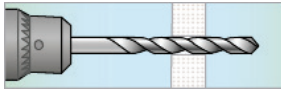

## ANVÄNDNINGSMÅRÅDE

ESSVE Skivplugg är avsedd för snabb och enkel infästning i alla typer av skivmaterial.

## BESKRIVNING

Skivpluggen finns i två modeller: för enkelt, 9-13 mm, och dubbelt, 26-28 mm, skivmaterial. Spåret i Skivpluggen passar för skruvdimensionerna 4,5-6,0 mm. Den är tillverkad av ofärgad polyamid (nylon) och är därför åldersbeständig och klarar temperaturer från -30° C till +100° C utan att brista eller deformeras.

## MONTERING

1. Borra hål  $\varnothing$  10 mm.

2. Tryck ihop skivpluggen.

3. Tryck in pluggen.

4. Sätt upp detaljen. Dra in skruven så att den ligger an mot ytan. Dra sedan skruven ett varv till, ej mer.