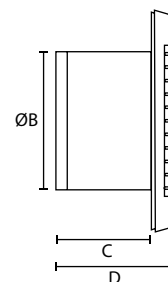

S100-125

Badrumsfläktar

Mått (mm)

S100	
A mm	160
B mm	100
C mm	80
D mm	97

S125	
A mm	187
B mm	125
C mm	131
D mm	149

Teknisk data

Modell	S100	S125
Diameter	Ø 100	Ø 125
Spänning	220-240/ 50 V/ Hz	
Kapacitet	99 m ³ / h	185 m ³ / h
Effekt	14 W	16 W
Tryck	35 Pa	55 Pa
Ljudnivå	33 dB(A) 3m	34 dB(A) 3m
Kapsling	IPX4, CE-märkt	