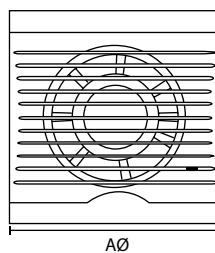

S100-125

Badrumsfläktar

Mått (mm)

S100	
A mm	160
B mm	100
C mm	80
D mm	97

S125	
A mm	187
B mm	125
C mm	131
D mm	149

Teknisk data

Modell	S100	S125
Diameter	Ø 100	Ø 125
Spänning	220-240/ 50 V/ Hz	
Kapacitet	99 m ³ / h	185 m ³ / h
Effekt	14 W	16 W
Tryck	35 Pa	55 Pa
Ljudnivå	33 dB(A) 3m	34 dB(A) 3m
Kapsling	IPX4, CE-märkt	