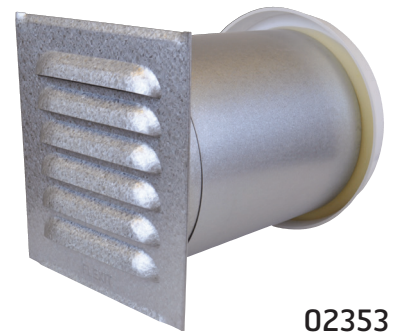

Friskluftsventil vv • Friskluftsventil vv • Fresh air valve vv

02351

02352

02353

Komplett veggventil med utvendig sjalusirist i stål.
Komplett veggventil med utvändig jalusigaller i stål.
Complete wall valve with external fixed louvre in steel.

- NO** Komplett veggventil for tilførsel av frisk luft i boligen. Teleskopisk kanal for gjennomføring 20-38 cm i galvanisert stål. På innsiden sitter en regulerbar tilluftsdel i plast.
- SE** Komplett väggventil för tillförsel av friskluft i bostaden. Teleskopisk kanal för genomföring 20-38 cm av galvaniserat stål. På insidan sitter en reglerbar tilluftsdel av plast.
- EN** Complete wall valve for supply of fresh air into the home. Telescopic duct for 20-38 cm bushing in galvanised steel. There is an adjustable plastic supply air part on the inside.

Materiale/Material:	
Ventil/Valve:	ABS
Rist/Galler/Grating:	Aluzink-belagt stål/Aluminium-zinc coated steel
Farge/Färg/Color	
Innv. ventil/Inv. ventil/Internal valve:	Hvit/Vit/White RAL 9010

Med utvendig sjalusirist i aluzink-belagt stål.
Teleskopisk kanal for gjennomføring 22-40 cm i galvanisert stål.
På insiden sitter en regulerbar tilluftsventil i plast.

Med utvändig jalusigaller av aluzinkbelagt stål.
Teleskopisk kanal för genomföring 22-40 cm av galvaniserat stål.
På insidan sitter en reglerbar tilluftsventil av plast

With external fixed louvre in aluminium-zinc coated steel.
Telescopic duct for 22-40 cm bushing in galvanised steel.
There is an adjustable plastic supply air valve on the inside.