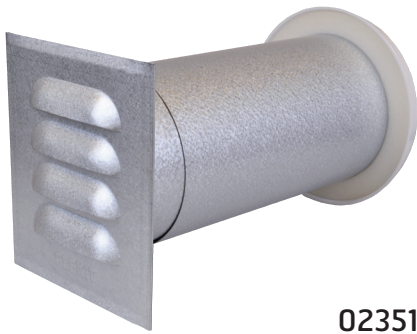

Friskluftsventil vv • Friskluftsventil vv • Fresh air valve vv

02351

02352

02353

Komplett veggventil med utvendig sjalusirist i stål.
Komplett veggventil med utvändig jalusigaller i stål.
Complete wall valve with external fixed louvre in steel.

- NO** Komplett veggventil for tilførsel av frisk luft i boligen. Teleskopisk kanal for gjennomføring 20-38 cm i galvanisert stål. På innsiden sitter en regulerbar tilluftsdel i plast.
- SE** Komplett väggventil för tillförsel av friskluft i bostaden. Teleskopisk kanal för genomföring 20-38 cm av galvaniserat stål. På insidan sitter en reglerbar tilluftsdel av plast.
- EN** Complete wall valve for supply of fresh air into the home. Telescopic duct for 20-38 cm bushing in galvanised steel. There is an adjustable plastic supply air part on the inside.

Materiale/Material:	
Ventil/Valve:	ABS
Rist/Galler/Grating:	Aluzink-belagt stål/Aluminium-zinc coated steel
Farge/Färg/Color	
Innv. ventil/Inv. ventil/Internal valve:	Hvit/Vit/White RAL 9010

Med utvendig sjalusirist i aluzink-belagt stål.
Teleskopisk kanal for gjennomføring 22-40 cm i galvanisert stål.
På insiden sitter en regulerbar tilluftsventil i plast.

Med utvändig jalusigaller av aluzinkbelagt stål.
Teleskopisk kanal för genomföring 22-40 cm av galvaniserat stål.
På insidan sitter en reglerbar tilluftsventil av plast

With external fixed louvre in aluminium-zinc coated steel.
Telescopic duct for 22-40 cm bushing in galvanised steel.
There is an adjustable plastic supply air valve on the inside.