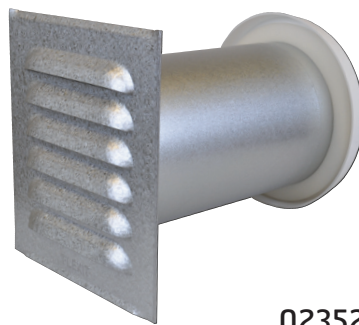

Friskluftsventil vv • Friskluftsventil vv • Fresh air valve vv

02351

02352

02353

Komplett veggventil med utvendig sjalusirist i stål.
Komplett veggventil med utvändig jalusigaller i stål.
Complete wall valve with external fixed louvre in steel.

- NO** Komplett veggventil for tilførsel av frisk luft i boligen. Teleskopisk kanal for gjennomføring 20-38 cm i galvanisert stål. På innsiden sitter en regulerbar tilluftsdel i plast.
- SE** Komplett väggventil för tillförsel av friskluft i bostaden. Teleskopisk kanal för genomföring 20-38 cm av galvaniserat stål. På insidan sitter en reglerbar tilluftsdel av plast.
- EN** Complete wall valve for supply of fresh air into the home. Telescopic duct for 20-38 cm bushing in galvanised steel. There is an adjustable plastic supply air part on the inside.

Materiale/Material:	
Ventil/Valve:	ABS
Rist/Galler/Grating:	Aluzink-belagt stål/Aluminium-zinc coated steel
Farge/Färg/Color	
Innv. ventil/Inv. ventil/Internal valve:	Hvit/Vit/White RAL 9010

Med utvendig sjalusirist i aluzink-belagt stål.
Teleskopisk kanal for gjennomføring 22-40 cm i galvanisert stål.
På insiden sitter en regulerbar tilluftsventil i plast.

Med utvändig jalusigaller av aluzinkbelagt stål.
Teleskopisk kanal för genomföring 22-40 cm av galvaniserat stål.
På insidan sitter en reglerbar tilluftsventil av plast

With external fixed louvre in aluminium-zinc coated steel.
Telescopic duct for 22-40 cm bushing in galvanised steel.
There is an adjustable plastic supply air valve on the inside.