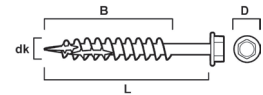

KONSTRUKTIONSSKRUV-HF (HEX), CORRSEAL C4

ANVÄNDNINGSMÅL

ESSVE Konstruktionsskruv-HF HEX är avsedd för de flesta montage utomhus i trä, spånskivor, plywood mm

BESKRIVNING

Skraven är tillverkad av härdat stål med en C4-klassad ytbehandling, CorrSeal, för utomhusmiljöer.

Skraven är försedd med ett frässpår längs stammen och ett fiberskär på spetsen. Detta innebär ett mycket lågt iskrivningsmoment i hårdare trämaterial samt minimerar sprickbildning. På skruv längre än 60/70/80 mm (beroende på diameter) finns en extra fräsgänga direkt efter den vanliga trågängan, detta för att underlätta montage av längre och grövre skruv. Skruven är försedd med sexkantsfäste.

Konstruktionsskruv HF-HEX uppfyller CE kravet enligt EN14592.

MONTERINGSANVISNING

Rekommenderat varvtal: 400-1200/min.

Specifikation

Ytbehandling	CorrSeal
Huvudmaterial	Stål
Korrosivitetsklass	C4
Miljökodning	Utomhus