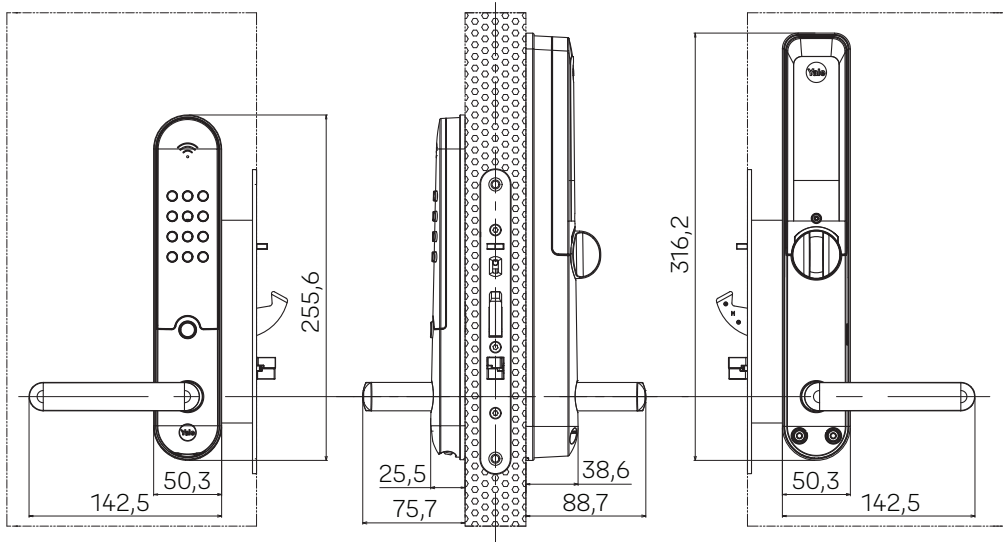

Specifikationer

Flerfunktioner

- Hantera låset med appen, skapa scheman och tillfälliga koder.
- Mekanisk nödöppning från insidan.
- Bortasäkring.
- Om batteriet tar slut förser du låset tillfälligt med ström från utsidan med ett 9V-batteri.

Egenskaper

- Passar majoriteten av skandinaviska ytterdörrar med 50 mm dorndjup och dörruttag av standardtyp.
- Beständiga ytbehandlingar i borstat och blankt utförande, samt svart.
- Förenklad installation med snap on-handtag och justerbart slutbleck.
- Förbättrat användargränssnitt guidar användaren med ljud, ljus och talad guide.
- Modern och säker RFID-lösning baserad på Mifare Desfire.

Specifikationer

- SSF 3522 låsklass 3 och SSF 3523.
- IP 55 (utsida).
- Ingen kabeldragning.
- Klarar dörrtjocklekar från 40-88 mm utan anpassning.
- Slimmat behör på insidan gör att Yale Doorman L3S fungerar bra på tjockare dörrkonstruktioner, såsom klimatdörrar.
- 4 st AA (batteritid upp till 1 år).
- Brandtestad upp till 120 minuter (Indikativt. Brandcert. hålls av dörren).

Appar och integrationer

Befintliga integrationer via molnet och kommunikationsmodul med en lång rad leverantörer inom bl a larm och smarta hem. Läs mer på yalehome.se.

Yale Home