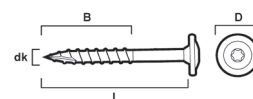

KONSTRUKTIONSSKRUV-W (WAF) MED STORT HUVUD, CORRSEAL C4

ANVÄNDINGSOMRÅDE

ESSVE Konstruktionsskruv-W CorrSeal (WAF) är avsedd för de flesta montage av beslag och stolpskor samt infästning och skarvning av bärlina. Fäster i trä, spånskivor, plywood mm. För montage både inomhus och utomhus. Ersätter fransk träskruv.

BESKRIVNING

Konstruktionsskruv-W CorrSeal (WAF) är tillverkad av härdat kolstål, med C4-klassad ytbehandling, CorrSeal för inom- och utomhusmiljöer. Skruven har en stor huvuddiameter vilket ger en mycket hög klämkraft vid montaget. Huvudet har även en mycket låg bygghöjd vilket kan vara en fördel för montaget. Skruven är försedd med 1 fiberskär i spetsen, vilket ger skruven ett lågt iskruvningsmoment i trämateriallet samt minimerar risken för sprickbildning. Kräver ingen förborring.

På skruv som är längre finns en extra fräsgänga direkt efter den vanliga trågängan, detta för att underlätta montaget av längre och grövre skruv.

Skruvhuvudets undersida är utformad så att den skall passa korrekt vid montage i balk och stolpskor. Skruven är försedd med TX bitsfäste.

ESSVE Konstruktionsskruv-W uppfyller CE kravet enligt EN 14592.

MONTERINGSANVISNING

Rekommenderat varvtal: 400-1200/min.

Specifikation

Ytbehandling	CorrSeal
Huvudmaterial	Stål
Korrosivitetsklass	C4
Miljökodning	Inomhus ,Utomhus

Artiklar