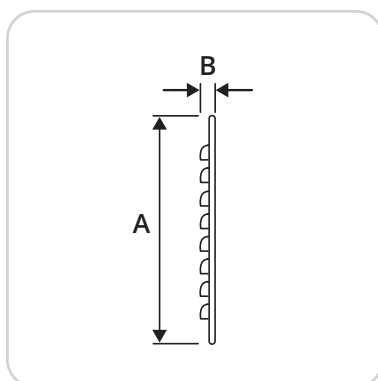

Målskisse/Måttskiss/Dimensioned drawing

Art.nr./Art.no.	A	B
101297	155	7
101298	155	7
101299	155	7
119836	155	7