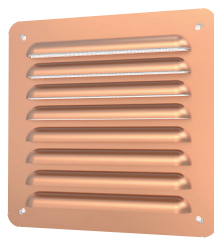

Sjalusirist flat • Jalusigaller platt • Fixed louvre flat

101297

101298

101299

119836

NO Sjalusirist med flat bakside og nettingduk i nylon.

SE Jalusigaller med platt bakside och metalltrådsfilter i nylon.

EN Fixed louvre with flat back and nylon mesh.

Sjalusirist i hvitt, sort, matt aluminium og kobber.
Jalusigaller i vitt, svart, matt aluminium och koppar.
White, black, matt aluminium and copper fixed louvre.

Art.nr./Art.no.	NOBB	GTIN	Dim. (utvendig mål/utvändigt mått/external dimensions)
101297	40792582	7023671012977	155x155 mm
101298	40793044	7023671012984	155x155 mm
101299	40794265	7023671012991	155x155 mm
119836	60000786	7023671198367	155x155 mm

Art.nr./Art.no.	101297	101298	101299	119836
Farge:	Hvit RAL 9010	Matt aluminium	Kobber	Sort NCS 9000N
Färg:	Vit RAL 9010	Matt aluminium	Koppar	Svart NCS 9000N
Color:	White RAL 9010	Matt aluminium	Copper	Black NCS 9000N