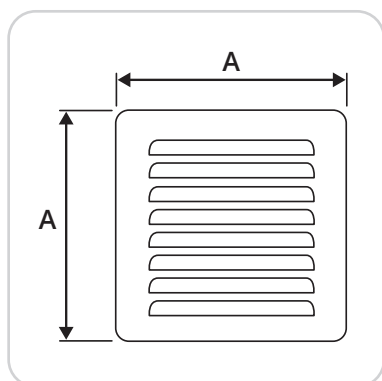

Målskisse/Måttskiss/Dimensioned drawing

Art.nr./Art.no.	A	B
101297	155	7
101298	155	7
101299	155	7
119836	155	7