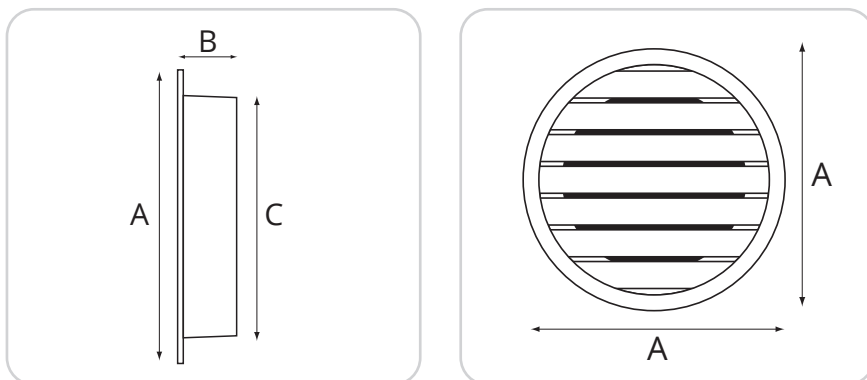

## Sjalusirist PR100 • Jalousigaller PR100 • Fixed louvre PR100

400022

119789

**NO** Sjalusirist med rund stuss for tilkobling til kanaler og gjennomføringer.

**SE** Jalousigaller med rund stos för anslutning till kanaler och genomföringar.

**EN** Fixed louvre with round stub for connection to ducts and bushings.

Rund rist i plast med stuss.  
Runt galler i plast med stos.  
Plastic round louvre with stub.

Art.nr./Art.no.	NOBB	GTIN	Diam.	Farge/Färg/Color
400022	43815452	7023674000223	Ø100 mm	Hvit/Vit/White
119789	60000610	7023671197896	Ø100 mm	Sort/Svart/Black RAL 9005

### Målskisse/Måttskiss/Dimensioned drawing

Art.nr./Art.no.	A	B	C
400022	128 mm	29 mm	Ø100 mm
119789	128 mm	29 mm	Ø100 mm