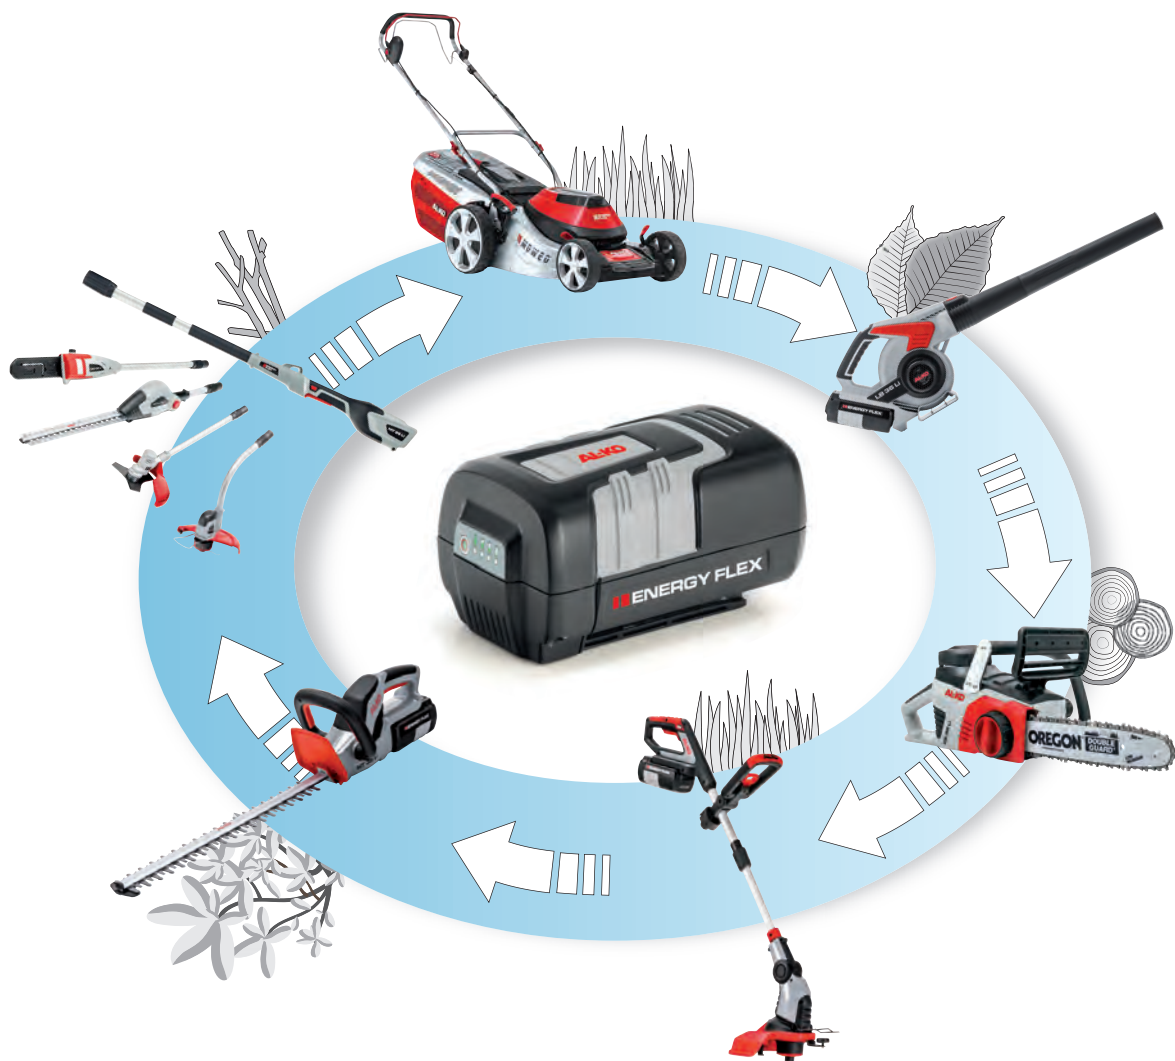

## STOR TRÄDGÅRD

Har du stora gräsytor, rabatter, träd och buskar i din trädgård? Har du sluttningar och ibland högt gräs? Då är en gräsklippare med hjuldrivning och VarioSpeed, alternativt en åkgräsklippare eller robotklippare mest lämplig för dig.

Helt oslagbar:

Med en AL-KO robotklippare kan du luta dig tillbaka och koppla av.

## ETT BATTERI FÖR ALLA

Klipp gräset, trimma häcken eller blås ihop höstlöven med ett och samma batteri – med EnergyFlex serien är det inga problem. Det bästa av allt: Batteriet och laddaren medföljer gräsklipparen, så du behöver bara köpa till de önskade handheterna (utan batteri).