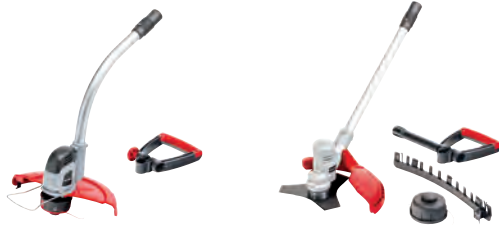

GTA 36 Li	BCA 36 Li
Nödvändig basenhet	MT 36 Li	MT 36 Li
Drifts- / laddtid batteri upp till	30 / 90 min	25 / 90 min
Leveransomfattning batteri / laddare	- / -	- / -
Klippbredd	30 cm	30 cm tråd, 23 cm kniv
Skärtråd	nylontråd	nylontråd
Trådmatning	tipp-automatik	tipp-automatik
Extrahandtag	ja, reglerbart	ja, reglerbart
Vridbart skärhuvud	nej	nej
Vikt ca (utan / med batteri)	2,6 / 4,0 kg	2,8 / 4,2 kg
Art.-nr / EAN	113 375 / 400 371 805 6174	113 376 / 400 371 805 6181

	CSA 36 Li	HTA 36 Li
Nödvändig basenhet	MT 36 Li	MT 36 Li
Drifts- / laddtid batteri upp till	20 / 90 min	60 / 90 min
Leveransomfattning batteri / laddare	- / -	- / -
Klipplängd	200 mm	450 mm
Klipptjocklek	100 mm	20 mm
Arbets höjd	upp till 4 m	upp till 3,5 m
Hastighet	4,2 m/s	1 300 v/min
Klippmetod	Kedja	motlöpande säkerhetskniv
Vikt ca (utan / med batteri)	3,2 / 4,6 kg	3,4 / 4,8 kg
Art.-nr / EAN	113 373 / 400 371 805 6150	113 374 / 400 371 805 6167

Reservtrådspole för GTA 36 Li (2 st.)

Art. 127 349 / EAN 400 371 805 5627

Reservtrådspole för BCA 36 Li (2 st.)

Art. 127 478 / EAN 400 371 805 6631

Reservslyklinga för BCA 36 Li

Art. 127 479 / EAN 400 371 805 6648

FÖRDELAR

- | En basenhet för många olika användningsmöjligheter
- | Tyst och avgasfri tack vare batteriteknologin
- | Snabb och enkel montering
- | Liten och lätthanterlig under drift och transport