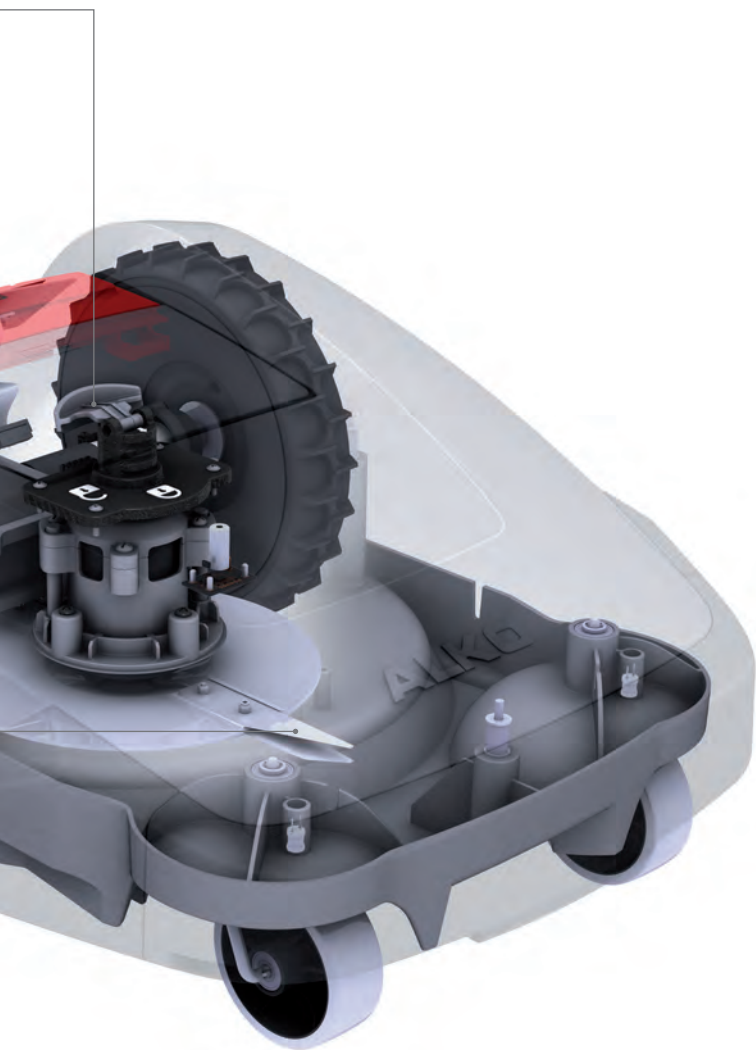

ENKEL INSTALLATION

Med bara ett par arbetsmoment är Robolino® 100 redo att börja klippa: Ställ upp och förankra basstationen, dra den medföljande begränsningskabeln och fäst den med märlor, programmera klipptider – sedan är det klart. Begränsningskabeln behöver bara läggas ut en gång runt området som ska klippas och ser till att inte arbetsområdet överskrids.