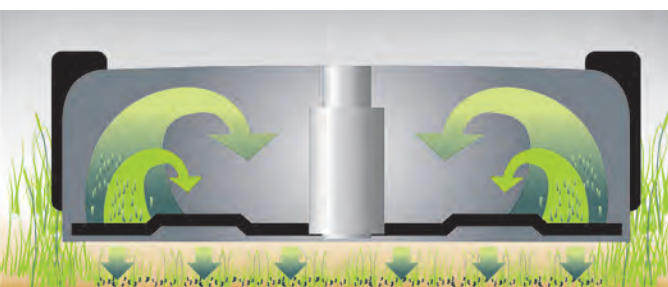

BIOKLIPPNINGSPRINCIPEN

Vid bioklippning virvlar gräsklippen upp i chassiet, där det finfördelas av en specialkniv och sedan blåses tillbaka ut på gräsmattan som naturligt gödsel. De naturliga näringsämnena återförs till gräsmattan och skyddar den mot uttorkning.