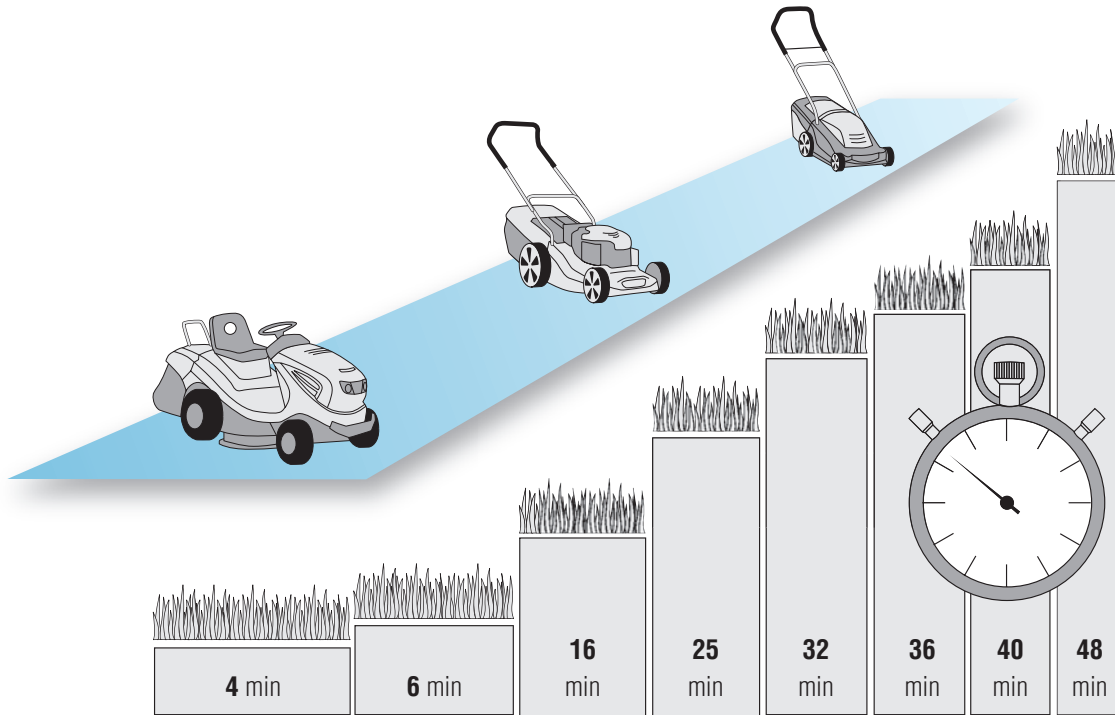

FÖR GRÄSYTOR PÅ 400 m² BEHÖVER DU ...

Den faktiska drifttiden kan avvika p.g.a. väder, material och trädgårdens beskaffenhet.

Klippbredd i cm

105	95	51	46	42	40	38	32

Antal tömningar

1	1-2	3-4	4-5	5-6	6-7	8-9	11-12

STOR TRÄDGÅRD

Har du stora gräsytor, rabatter, träd och buskar i din trädgård? Har du sluttningar och ibland högt gräs? Då är en gräsklippare med hjuldrivning och VarioSpeed, alternativt en åkgräsklippare eller robotklippare mest lämplig för dig.