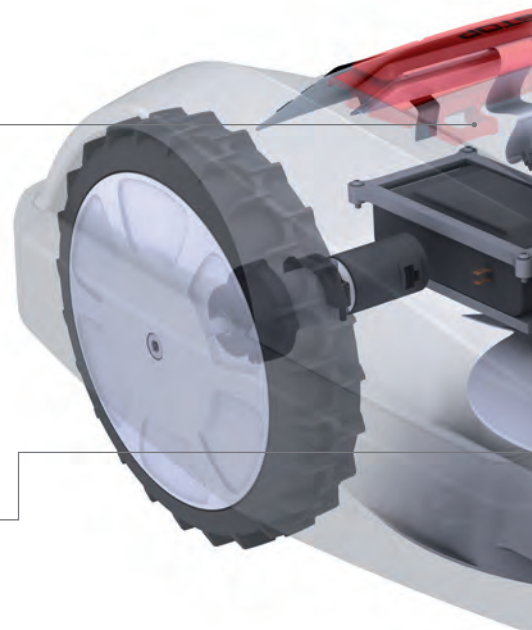

Reservknivar (3-pack)

Art.-nr 127 400 / EAN 400 371 805 7119

Knivplatta (inklusive knivar)

Art.-nr 127 401 / EAN 400 371 805 7126

Kabelreparationssats (6 anslutningar)

Art.-nr 127 327 / EAN 400 371 805 5139

Extra märllor (90 st.)

Art.-nr 119 461 / EAN 400 371 835 1477

Extra begränsningskabel (150 m)

Art.-nr 119 462 / EAN 400 371 835 1484