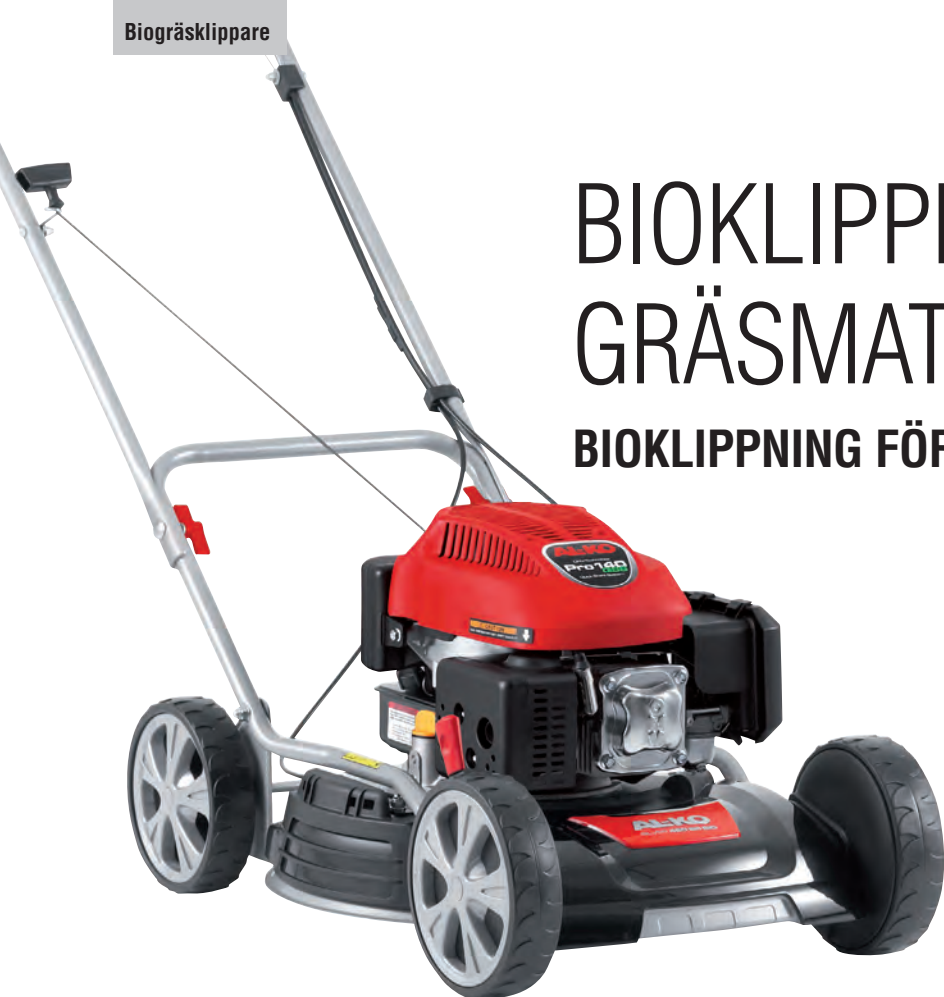

BIOKLIPPNING HÅLLER GRÄSMATTORNA I TRIM

BIOKLIPPNING FÖR EKOLOGISK GRÄSSKÖTSEL

JU BREDARE, DESTO BÄTTRE

De breda däcken skonar gräsmattan och ger optimal klippkomfort. De drivande XL-framhjulen på BR-modellen garanterar dessutom bästa dragkraft på gräsmattan och lätt framdrivning.