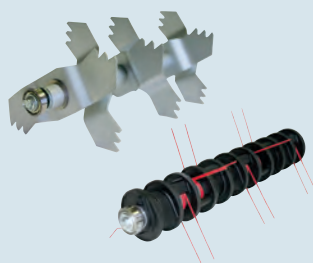

VERTIKALSKÄRNING ELLER LUFTNING

Utan verktyg kan du växla mellan vertikalskärningsvalsens stålknivar i tre nivåer och luftningsvalsens effektiva stålfjädrar – komplett gräsmatteskötsel i ett redskap (36 E / 38 E / 38 P).